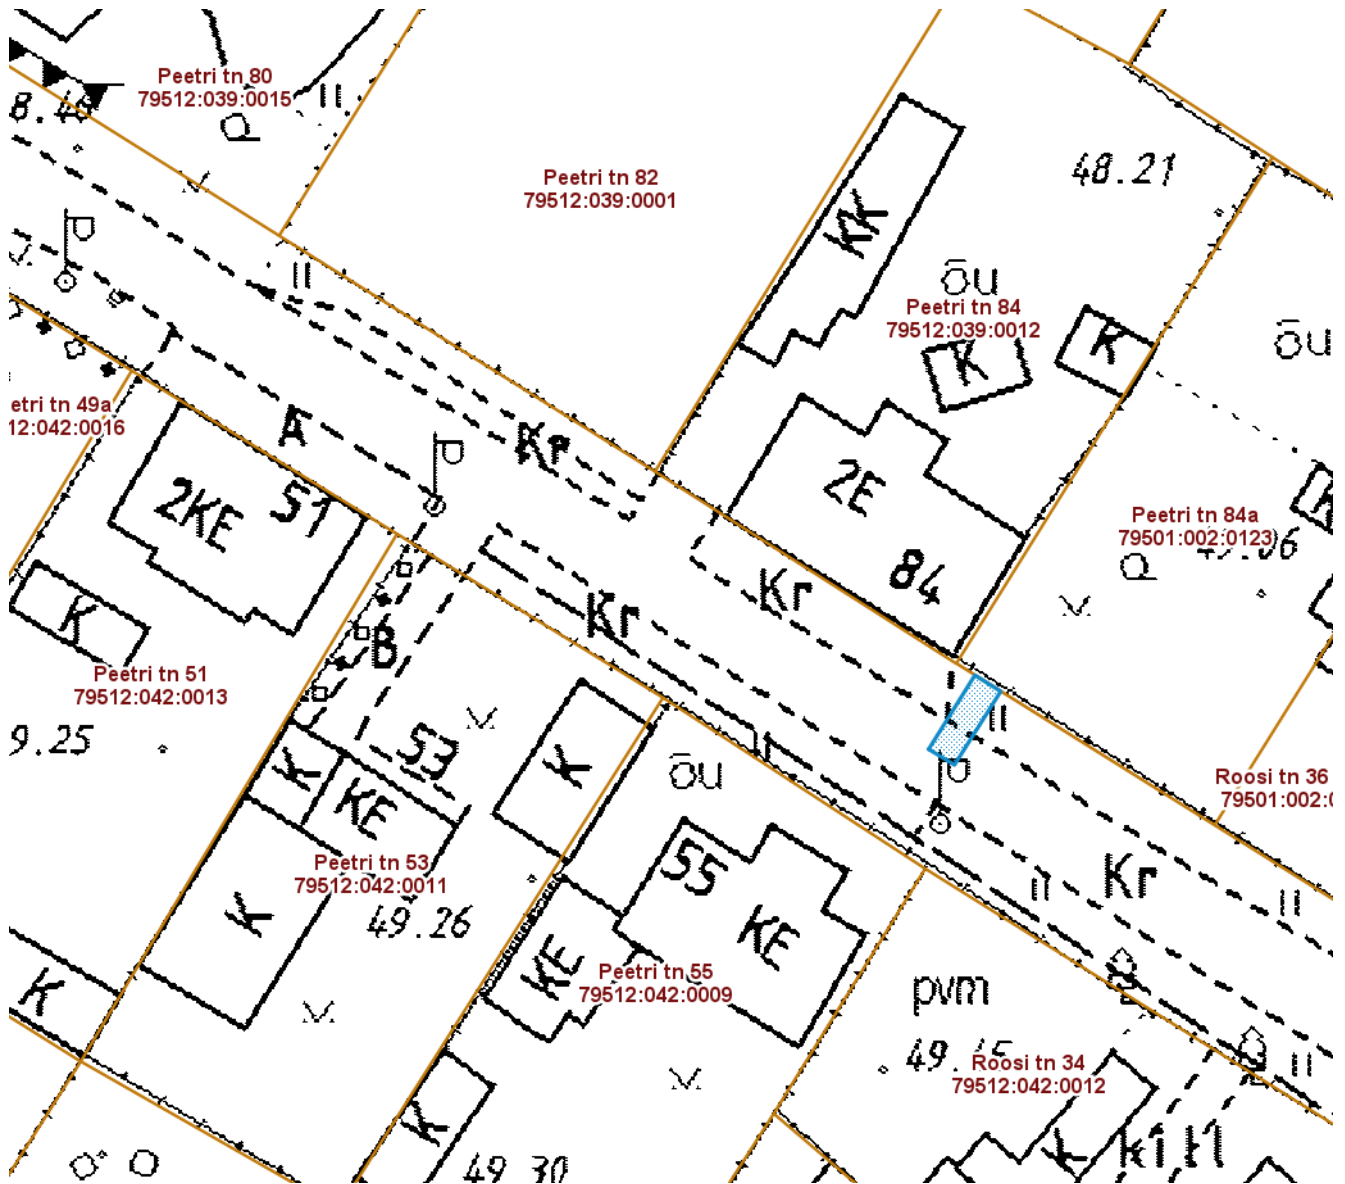

## ALA SKEEM

Peetri tänav T49 (79512:042:0021)

M 1 : 500

— Isikliku kasutusõigusega seatav  
maa-ala 12 m<sup>2</sup>  
(B-kategooria gaasitoru)

| Nr | X          | Y         |
|----|------------|-----------|
| 1  | 6475255.43 | 659967.57 |
| 2  | 6475260.31 | 659970.62 |
| 3  | 6475259.25 | 659972.33 |
| 4  | 6475254.39 | 659969.27 |